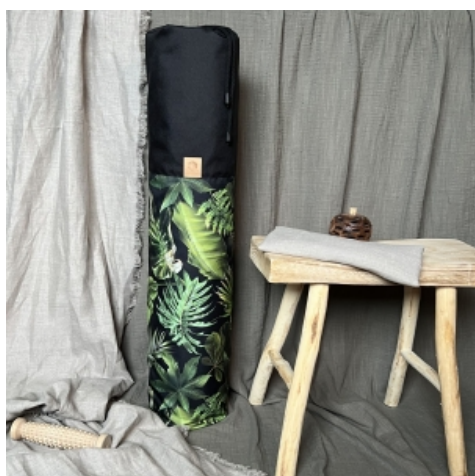

Link do produktu: <http://www.kurnikgaleria.pl/pokrowiec-na-mate-monstera-p-452.html>

Pokrowiec na matę MONSTERA

Cena	57,00 zł
Dostępność	Dostępny
Czas wysyłki	48 godzin

Opis produktu

Pokrowiec na matę MONSTERA. Lekki i wygodny worek na matę z szerokim, regulowanym paskiem na ramię. Posiada jedną, dużą wygodną część główną. Wykonany jest z połączenia dwóch wodoodpornych tkanin: czarnej gładkiej oraz drukowanej w duże egzotyczne liście. Wnętrze wykończony jest czarną podszewką.

Pokrowiec zamykany jest od góry wygodnym ściąganiem na bawełniany sznurek w kolorze czarnym. Możesz nosić go na ramię lub przez ramię, idąc na zajęcia jogi lub w plener. Można prać w pralce w 30 st. C.

wielkość - wysokość całkowita 70 cm, średnica 15-16 cm, obwód ok 47 cm
kolory - czarny, zielony w różnych odcieniach
materiał - 100% poliester, tkanina wodoodporna